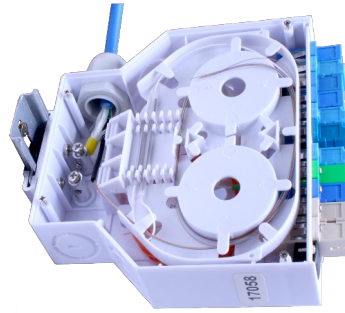

## Opt. kötődoboz 12sz 12/24p (12xSCslx/LCdlx) beltéri DIN [17058]

- beltérbe, DIN-sínre
- szürke, műanyag
- 12 szál, 24 szál
- beépített kötéstartó kazetta
- H: 140mm | Sz: 35mm | M:135mm

### Tartozékok:

- 5 db kábelrendező
- 2 db tömszelence
- 12 db hegesztésvédő zsugorcső
- 24 db rögzítőcsavar

Műanyagból készült, erős, robusztus kivitelű, DIN sínre rögzíthető, beltéri használatra alkalmas.

2 db Tömítőszelence kábel bevezetéssel (M20x1.5) és tehermentesítéssel rendelkezik. Belső kötéstartó kazettában kábelpuffer található.

A kötéstartó kazettája összesen 12 db hegesztésvédő/szálhegesztéstartó vagy 6 db mechanikus optikai-száltoldó számára biztosít fix elhelyezést.

12 db szimpla SC vagy dupla LC toldó elhelyezése biztosított.

Száltoldás tekintetében: 12 db hegesztett vagy 6 db mechanikus optikaiszál-toldás.

Csatlakozás tekintetében: 12 db SC szimpla (12 szál) vagy 12 db LC dupla (24 szál) toldómodul.