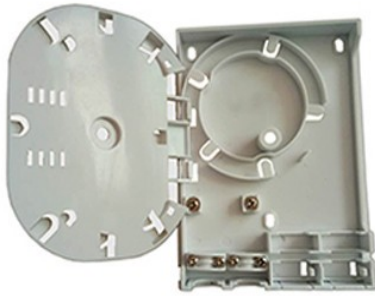

## Opt. kötődoboz 8sz 4/8p (4xSCslx/LCdlx) beltéri [17054]

- beépített kötéstartó kazettával
- keskeny kuplungokhoz
- fehér, műanyag
- 8 szál
- beltérbe, falra szerelhető
- H: 180mm | Sz: 130mm | M:30mm

### Tartozékok:

- 4 db hegesztésvédő zsugorcső
- 4 db tipli és csavar a felszereléshez
- 3 db kábelrendező
- 3 db gumitömítés
- 3 db kábelvezető

Műanyagból készült, akasztva rögzíthető. beltéri használatra alkalmas.

Praktikusan szerelhető, a kombinált kialakítású, könnyen lenyitható kötés és kábeltartató-, puffermódullal, így gyors munkavégzést tesz lehetővé.

A kötéstartó kazettája összesen 4 db hegesztésvédő/szálhegesztéstartó vagy 4 db mechanikus optikai-száltoldó számára biztosít fix elhelyezést.

4 db szimpla SC vagy dupla LC toldó elhelyezése biztosított.

Száltoldás tekintetében: 4 db hegesztett vagy 4 db mechanikus optikaiszál-toldás.

Csatlakozás tekintetében: 4 db SC szimpla (4 szál) vagy 4 db LC dupla (8 szál) toldómodul.